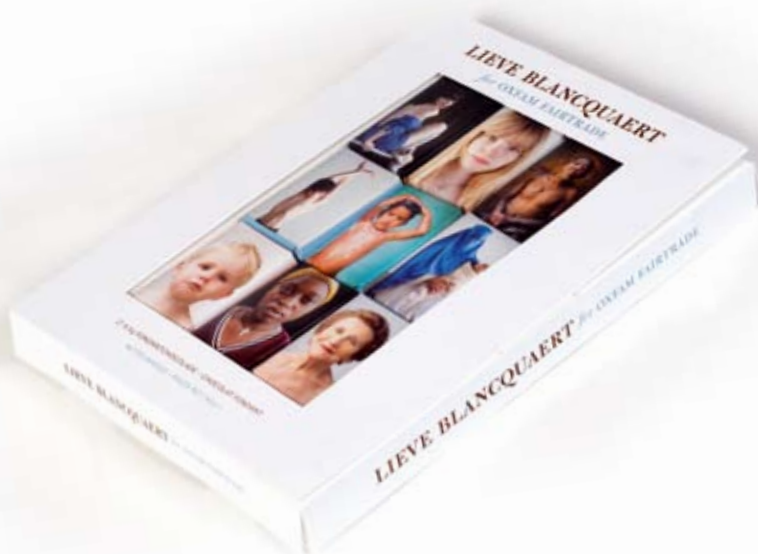

Oxfam Fairtrade lanceert.... **Lieve's Chocolate Box**

Persbericht – 4 februari 2011

Al 25 jaar lang trekt fotografe Lieve Blancquaert met haar camera de wereld rond. Voor Oxfam Fairtrade koos ze een aantal van haar meest beklievende foto's uit, die we rond onze eerlijke fondantchocolaatjes wikkelden. Een origineel én eetbaar Valentijnscadeautje!

Te koop in alle Oxfam-Wereldwinkels

Lieve's Chocolate Box bevat 27 fondantchocolaatjes, elk in een wikkel met een sprekende foto (negen foto's in totaal, gemaakt door Lieve Blancquaert). In een mooie geschenkdoo die aan een boek doet denken. Prijs: € 10,75.

Tentoonstelling Lieve Blancquaert: speciale actie

Vijfentwintig jaar in foto's uit alle delen van de wereld: een ideaal moment voor fotografe Lieve Blancquaert om een overzichtstentoonstelling te organiseren.

De rode draad in haar oeuvre is maatschappelijk engagement. **In de tentoonstelling zijn onder andere foto's te zien die Lieve speciaal voor Oxfam Fairtrade maakte.**

**Speciale
prijs!**

**Boek +
chocolade**